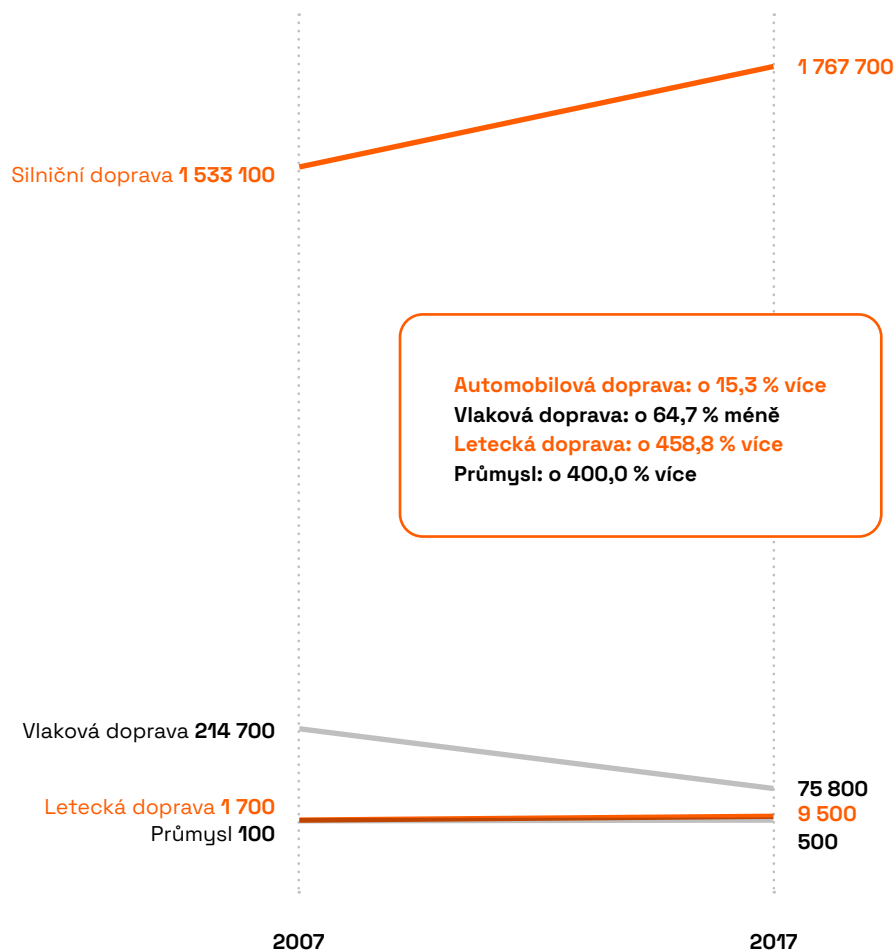

Expozice hluku dle zdroje a denní doby v Česku v letech 2007 a 2017

Grafy ukazují odhadované počty osob vystavených nadměrné úrovni hluku dle zdrojů hluku a denní doby.

Počet osob vystavených hluku ve dne

Počet osob vystavených hluku v noci