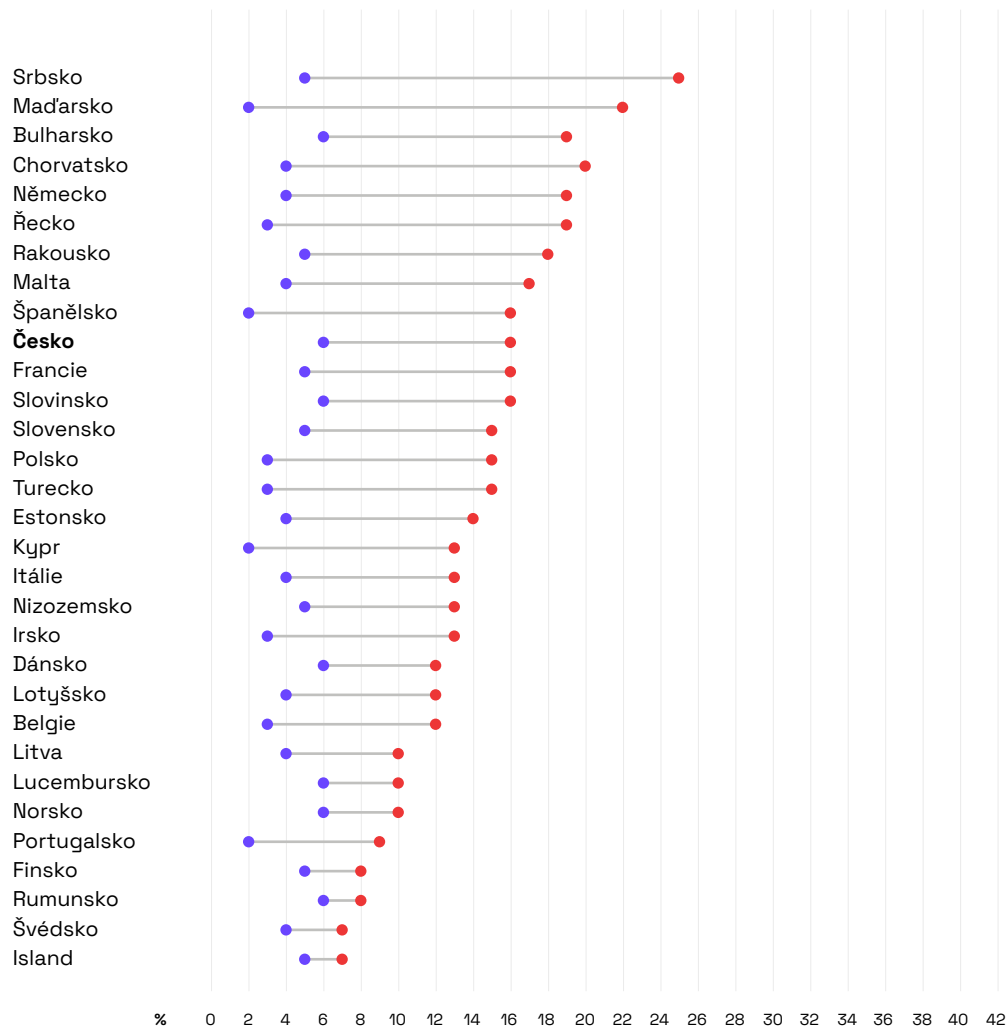

# Rozdíly v pravidelnosti kouření v Evropské unii v roce 2019

Rozděleno mezi pravidelným a příležitostným kouřením dle pohlaví

## Ženy