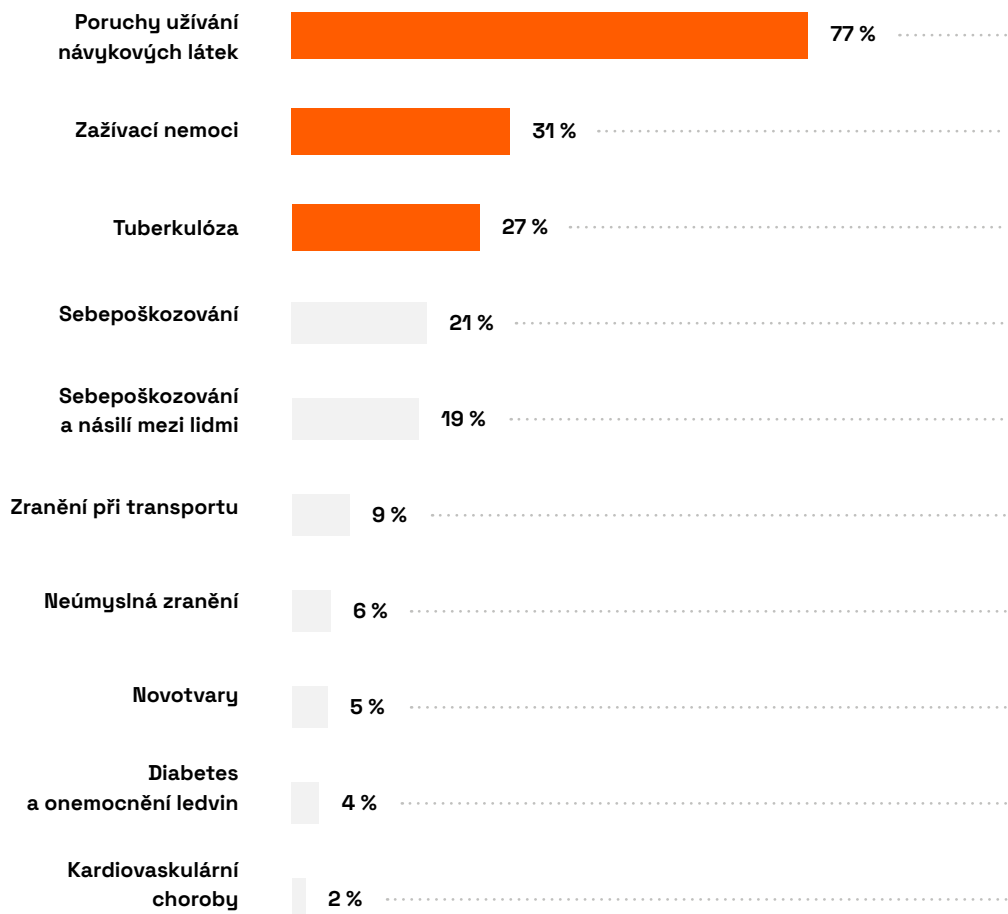

Vliv užívání alkoholu na jednotlivé příčiny ztracených let života ve zdraví v důsledku předčasného úmrtí nebo zdravotního postižení (DALY) a jeho vývoj mezi lety 1990–2021

data o zdraví >

Vliv v roce 2021

Trend